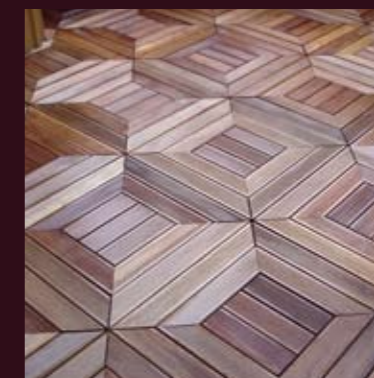

Дъбово дюшеме и класически паркет • Античен паркет
Декинг • Проектиране на художествен паркет